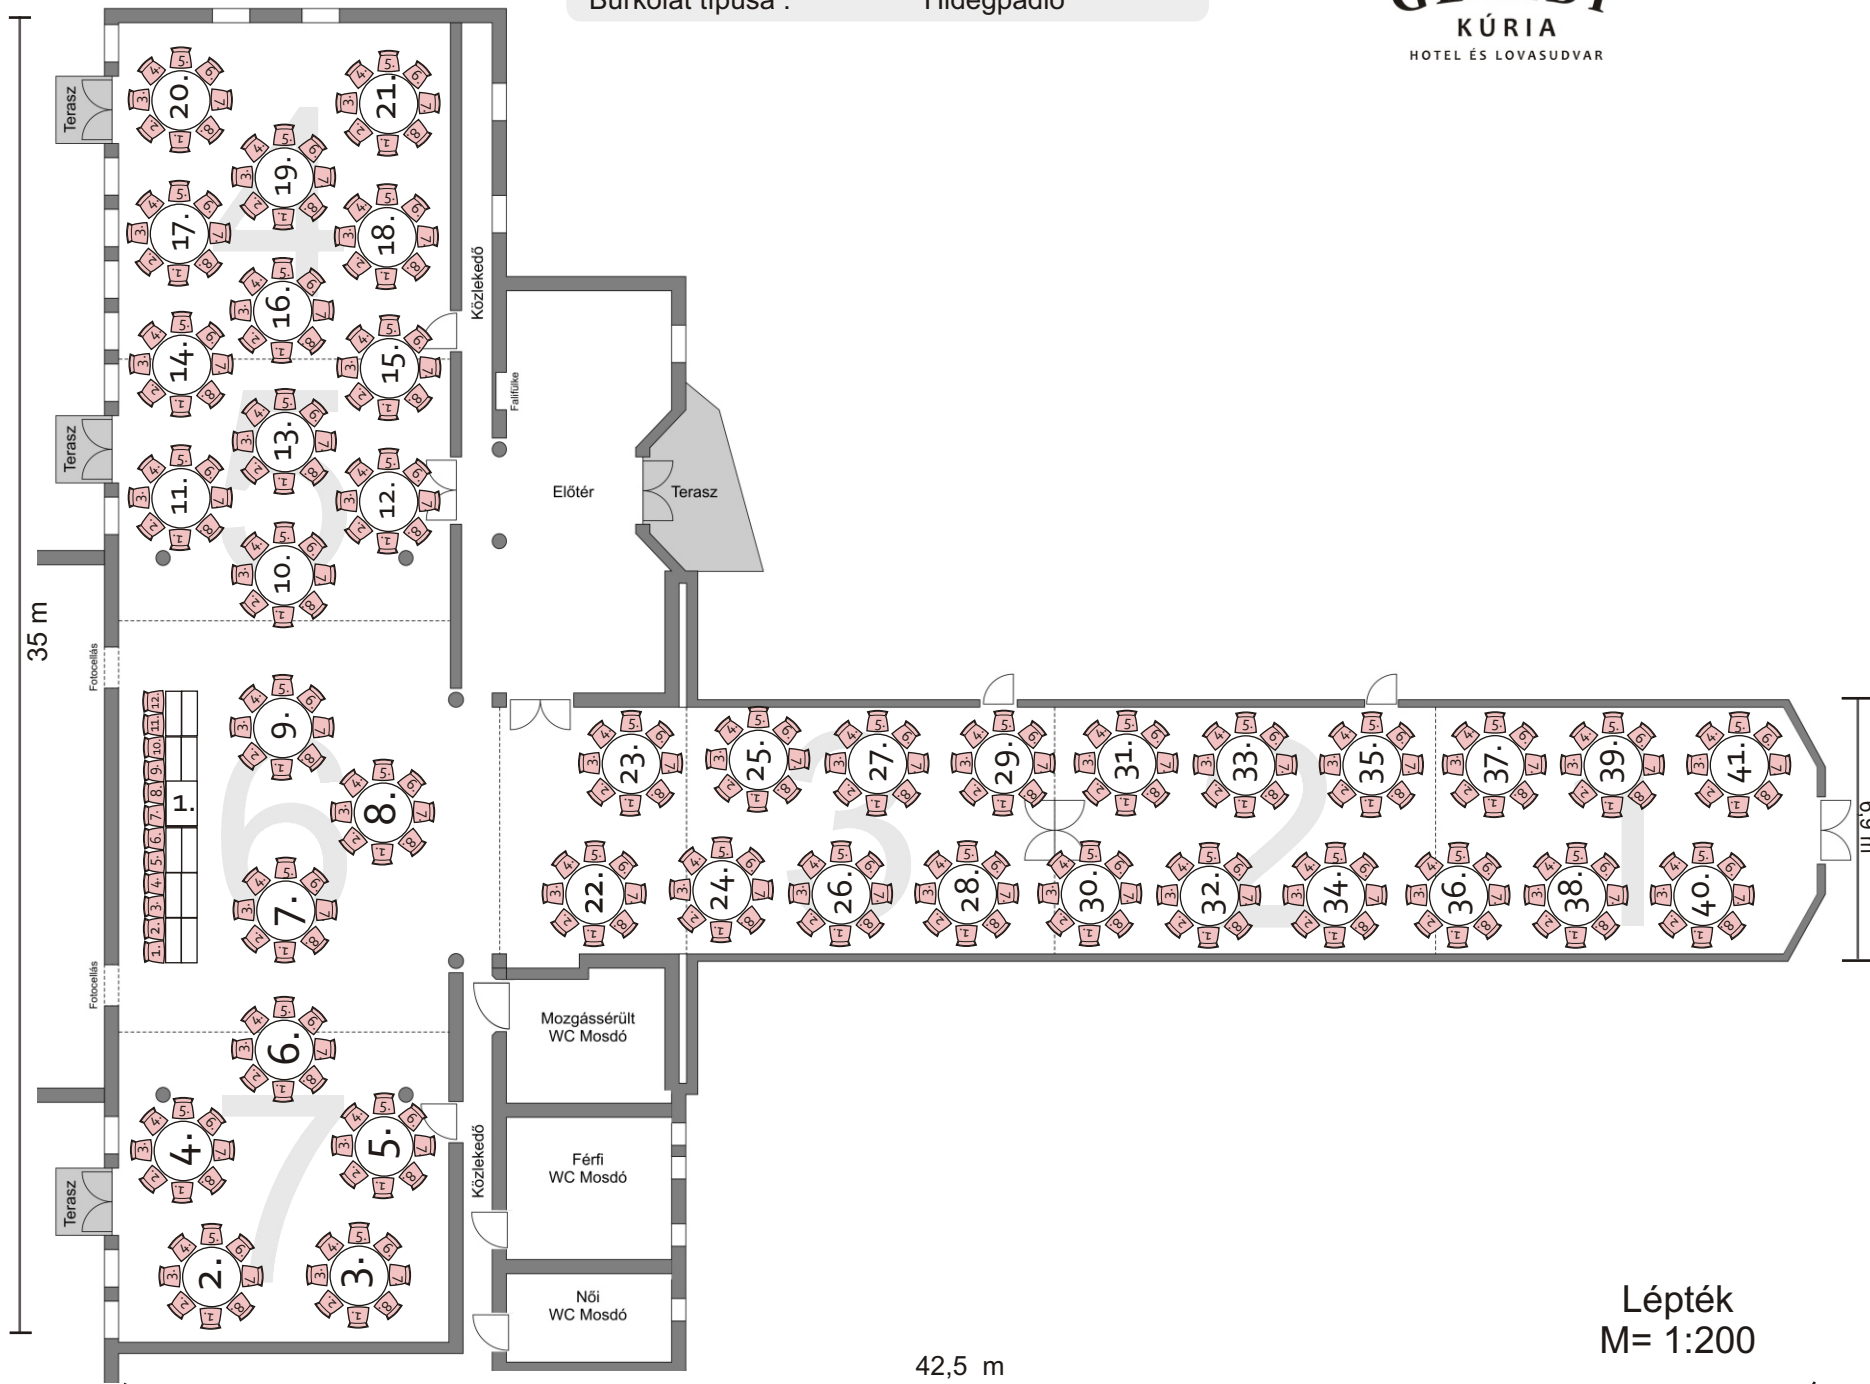

Rendezvény adatok:

Név:

Tel: Időpont:

Terem alapadatok:

Terem megnevezése: "Nádas" 1-7 terem
Alapterület nagysága: 525 m²
Méretük: 8,5 m * 35 m + 6,9 * 33
Burkolat típusa : Hidegpadló

Berendezés méretek:

Körasztalos elrendezés

D=275 cm

Konferencia asztal + szék (blokk)

200 X 120 cm

Konferencia asztal + szék

120 x 100 cm

Konferencia asztal

120 X 45 cm

Szék

60 X 55 cm

Lépték
M= 1:200