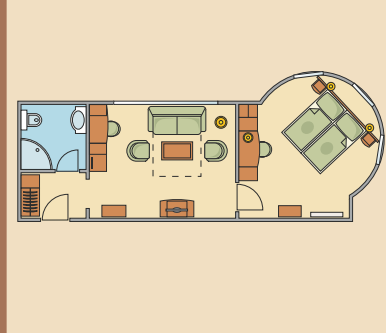

## SZOBÁINK

Szállodánkban jelenleg 58 különböző típusú szobában és lakosztályban 130 fő elhelyezését tudjuk biztosítani. Valamennyi szobánk klimatizált, alapfelszereltégük az ingyenes WIFI internet, síkképernyős televízió, telefon, minibár, szobaszéf, hajszárító. Minden szobánk nemdohányzó.

### EGYÁGYAS TORNÁCOS HOTELSZOBÁK

Hangulatos, kényelmes szobák a különálló tornácos épületben.

**Elhelyezés:**

- \* 1 db ágy
- \* nem pótagyazható

**Fürdőszoba:**

- \* zuhanyzó, WC

**Egyéb információk:**

- \* alapterület: 16 nm
- \* teljesen akadálymentesített
- \* tornác a szoba előtt (közvetlen kertkapcsolat)