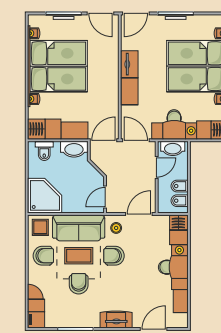

## SZOBÁINK

Szállodánkban jelenleg 58 különböző típusú szobában és lakosztályban 130 fő elhelyezését tudjuk biztosítani. Valamennyi szobánk klimatizált, alapfelszereltégük az ingyenes WIFI internet, síkképernyős televízió, telefon, minibár, szobaszéf, hajszárító. Minden szobánk nemdohányzó.

### EGYÁGYAS TORNÁCOS HOTELSZOBÁK

Hangulatos, kényelmes szobák a különálló tornácos épületben.

**Elhelyezés:**

- \* 1 db ágy
- \* nem pótagyazható

**Fürdőszoba:**

- \* zuhanyzó, WC

**Egyéb információk:**

- \* alapterület: 16 nm
- \* teljesen akadálymentesített
- \* tornác a szoba előtt (közvetlen kertkapcsolat)