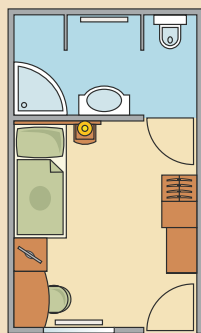

## SZOBÁINK

Szállodánkban jelenleg 58 különböző típusú szobában és lakosztályban 130 fő elhelyezését tudjuk biztosítani. Valamennyi szobánk klimatizált, alapfelszereltégük az ingyenes WIFI internet, síkképernyős televízió, telefon, minibár, szobaszéf, hajszárító. Minden szobánk nemdohányzó.

### EGYÁGYAS TORNÁCOS HOTELSZOBÁK

Hangulatos, kényelmes szobák a különálló tornácos épületben.

**Elhelyezés:**

- \* 1 db ágy
- \* nem pótagyazható

**Fürdőszoba:**

- \* zuhanyzó, WC

**Egyéb információk:**

- \* alapterület: 16 nm
- \* teljesen akadálymentesített
- \* tornác a szoba előtt (közvetlen kertkapcsolat)