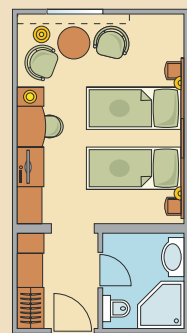

## SZOBÁINK

Szállodánkban jelenleg 58 különböző típusú szobában és lakosztályban 130 fő elhelyezését tudjuk biztosítani. Valamennyi szobánk klimatizált, alapfelszereltégük az ingyenes WIFI internet, síkképernyős televízió, telefon, minibár, szobaszéf, hajszárító. Minden szobánk nemdohányzó.

### EGYÁGYAS TORNÁCOS HOTELSZOBÁK

Hangulatos, kényelmes szobák a különálló tornácos épületben.

**Elhelyezés:**

- \* 1 db ágy
- \* nem pótagyazható

**Fürdőszoba:**

- \* zuhanyzó, WC

**Egyéb információk:**

- \* alapterület: 16 nm
- \* teljesen akadálymentesített
- \* tornác a szoba előtt (közvetlen kertkapcsolat)