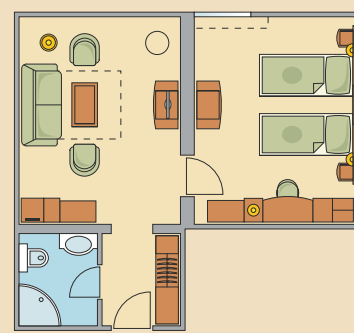

## SZOBÁINK

Szállodánkban jelenleg 58 különböző típusú szobában és lakosztályban 130 fő elhelyezését tudjuk biztosítani. Valamennyi szobánk klimatizált, alapfelszereltégük az ingyenes WIFI internet, síkképernyős televízió, telefon, minibár, szobaszéf, hajszárító. Minden szobánk nemdohányzó.

### EGYÁGYAS TORNÁCOS HOTELSZOBÁK

Hangulatos, kényelmes szobák a különálló tornácos épületben.

**Elhelyezés:**

- \* 1 db ágy
- \* nem pótagyazható

**Fürdőszoba:**

- \* zuhanyzó, WC

**Egyéb információk:**

- \* alapterület: 16 nm
- \* teljesen akadálymentesített
- \* tornác a szoba előtt (közvetlen kertkapcsolat)