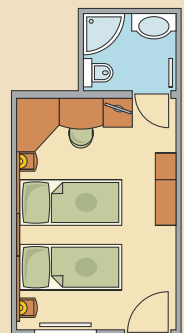

## SZOBÁINK

Szállodánkban jelenleg 58 különböző típusú szobában és lakosztályban 130 fő elhelyezését tudjuk biztosítani. Valamennyi szobánk klimatizált, alapfelszereltégük az ingyenes WIFI internet, síkképernyős televízió, telefon, minibár, szobaszéf, hajszárító. Minden szobánk nemdohányzó.

### EGYÁGYAS TORNÁCOS HOTELSZOBÁK

Hangulatos, kényelmes szobák a különálló tornácos épületben.

**Elhelyezés:**

- \* 1 db ágy
- \* nem pótagyazható

**Fürdőszoba:**

- \* zuhanyzó, WC

**Egyéb információk:**

- \* alapterület: 16 nm
- \* teljesen akadálymentesített
- \* tornác a szoba előtt (közvetlen kertkapcsolat)