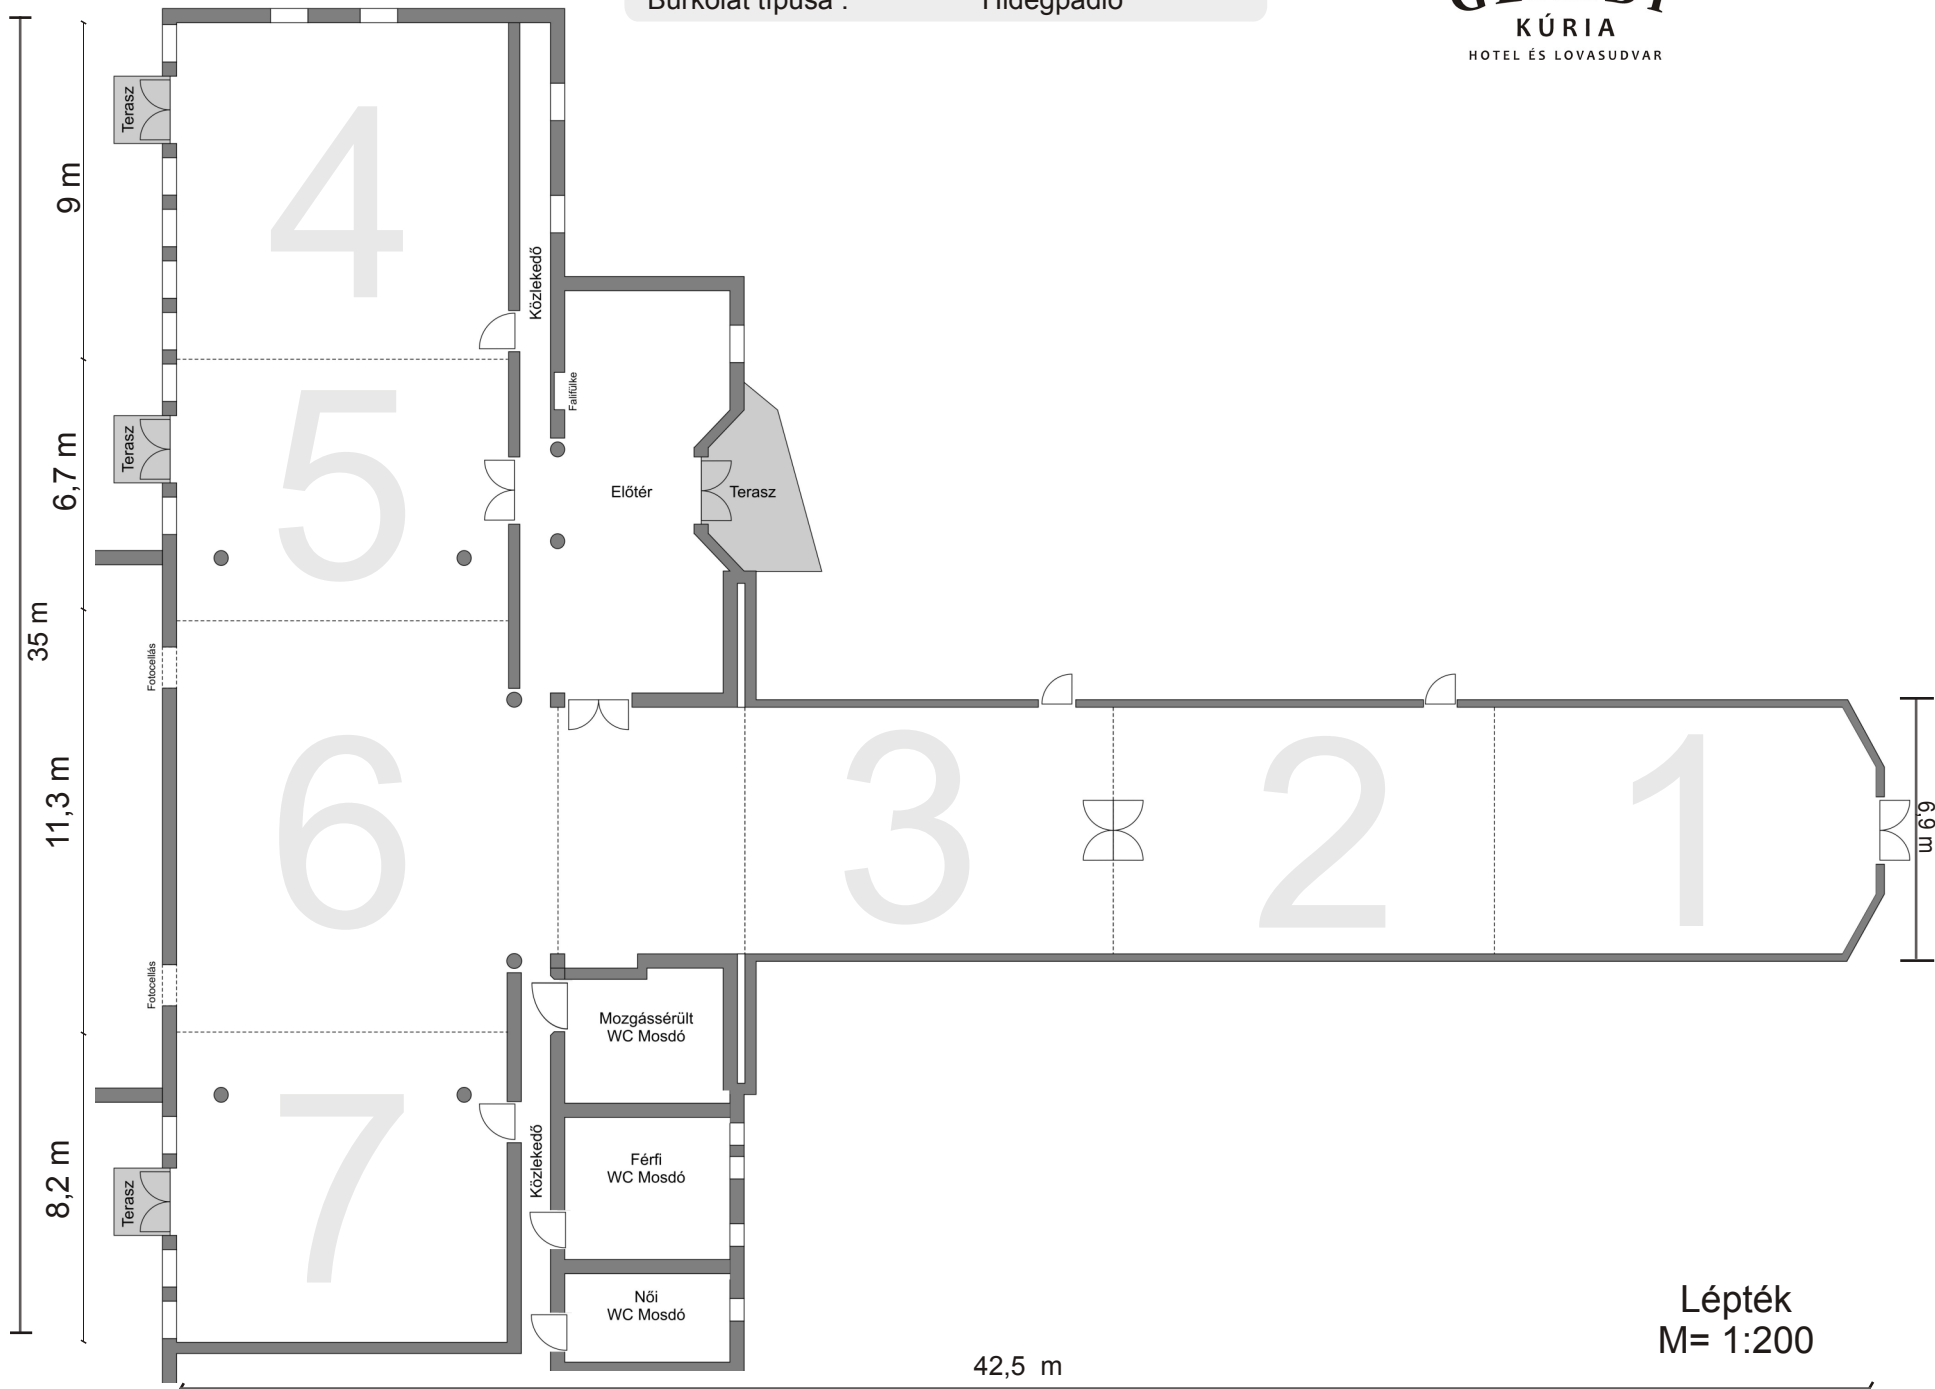

Rendezvény adatok:

Név:

Tel: Időpont:

Terem alapadatok:

Terem megnevezése: "Nádas" 1-7 terem
Alapterület nagysága: 525 m²
Méretek: 8,5 m * 35 m + 6,9 * 33
Burkolat típusa : Hidegpadló

Berendezés méretek:

Körasztalos elrendezés

D=275 cm

Konferencia
asztal + szék
(blokk)

200 X 120 cm

Konferencia
asztal + szék

120 x 100 cm

Konferencia
asztal

120 X 45 cm

Szék

60 X 55 cm

Lépték
M= 1:200